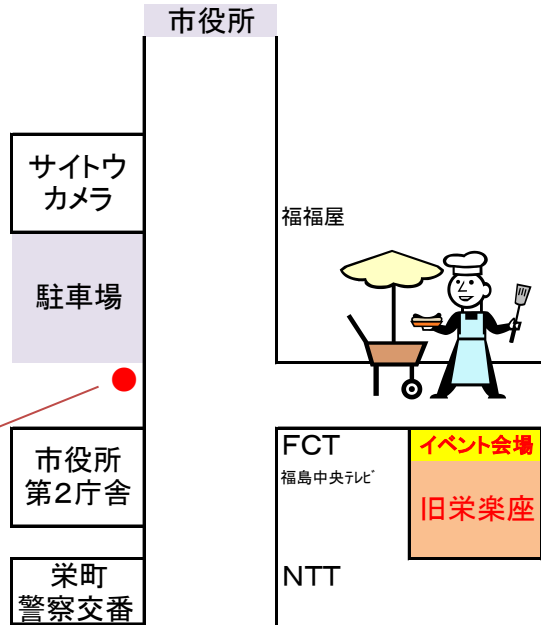

松長近隣公園 仮設住宅 発		市役所第2庁舎南側 発	
1便	12:00	1便	14:20
2便	14:00	2便	15:20
3便	15:00	3便	16:00
		4便	17:00

松長近隣公園仮設住宅 **乗降地**
(駐車場入口)

イベント会場入口乗降場所図

市役所第2庁舎南側(イベント会場入口)
バス発着地

②

扇町コース	扇町1号公園仮設住宅	⇔	イベント会場 市役所第2庁舎南側
--------------	-------------------	---	-----------------------------

扇町1号公園 仮設住宅 発		市役所第2庁舎南側 発	
1便	12:00	1便	14:10
2便	14:00	2便	15:10
3便	15:00	3便	16:00
		4便	17:00

扇町1号公園仮設住宅駐車場入口 **乗降地**